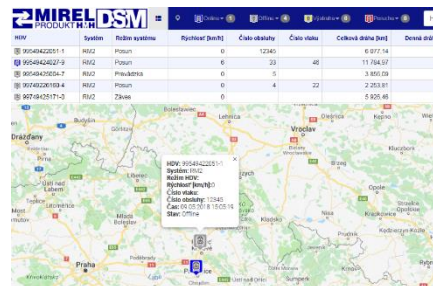

Dispečing systémov MIREL

Typ **DSM**

ilustračný obrázok

Softvér MIREL DSM je webová aplikácia, slúžiaca pre účely dispečerských pracovísk na sledovanie prevádzky HDV s nainštalovanou funkčnou vlastnosťou GSM prenosu dát. Prístup k aplikácii je realizovaný cez webový prehliadač na osobnom počítači, notebooku, tablete, mobilnom telefóne, prípadne inom zariadení so štandardným internetovým prehliadačom s podporou javascript. Aplikácia je kompletne uložená na webovom sídle spoločnosti HMM a prezentuje skupinu vybraných údajov z technológie HDV, ktoré sú ukladané do centrálnej databázy na server spoločnosti HMM v reálnom čase prostredníctvom GSM technológie. Dáta sú prezentované formou prehľadovej tabuľky, ako aj grafickou formou na mapovom podklade.

Detailná konfigurácia programového vybavenia MIREL DSM sa realizuje na základe zákazníkovi dodaného zoznamu HDV a zoznamu užívateľov systému, ktorí budú so systémom pracovať.

Služby

Označenie	Popis služby
DSM.1.D01	Vytvorenie skupiny HDV
DSM.1.D02	Priradenie HDV do skupiny
DSM.1.D03	Vytvorenie prístupového konta

Služby pripravované

Bez záznamu

Služby neodporúčané

Bez záznamu